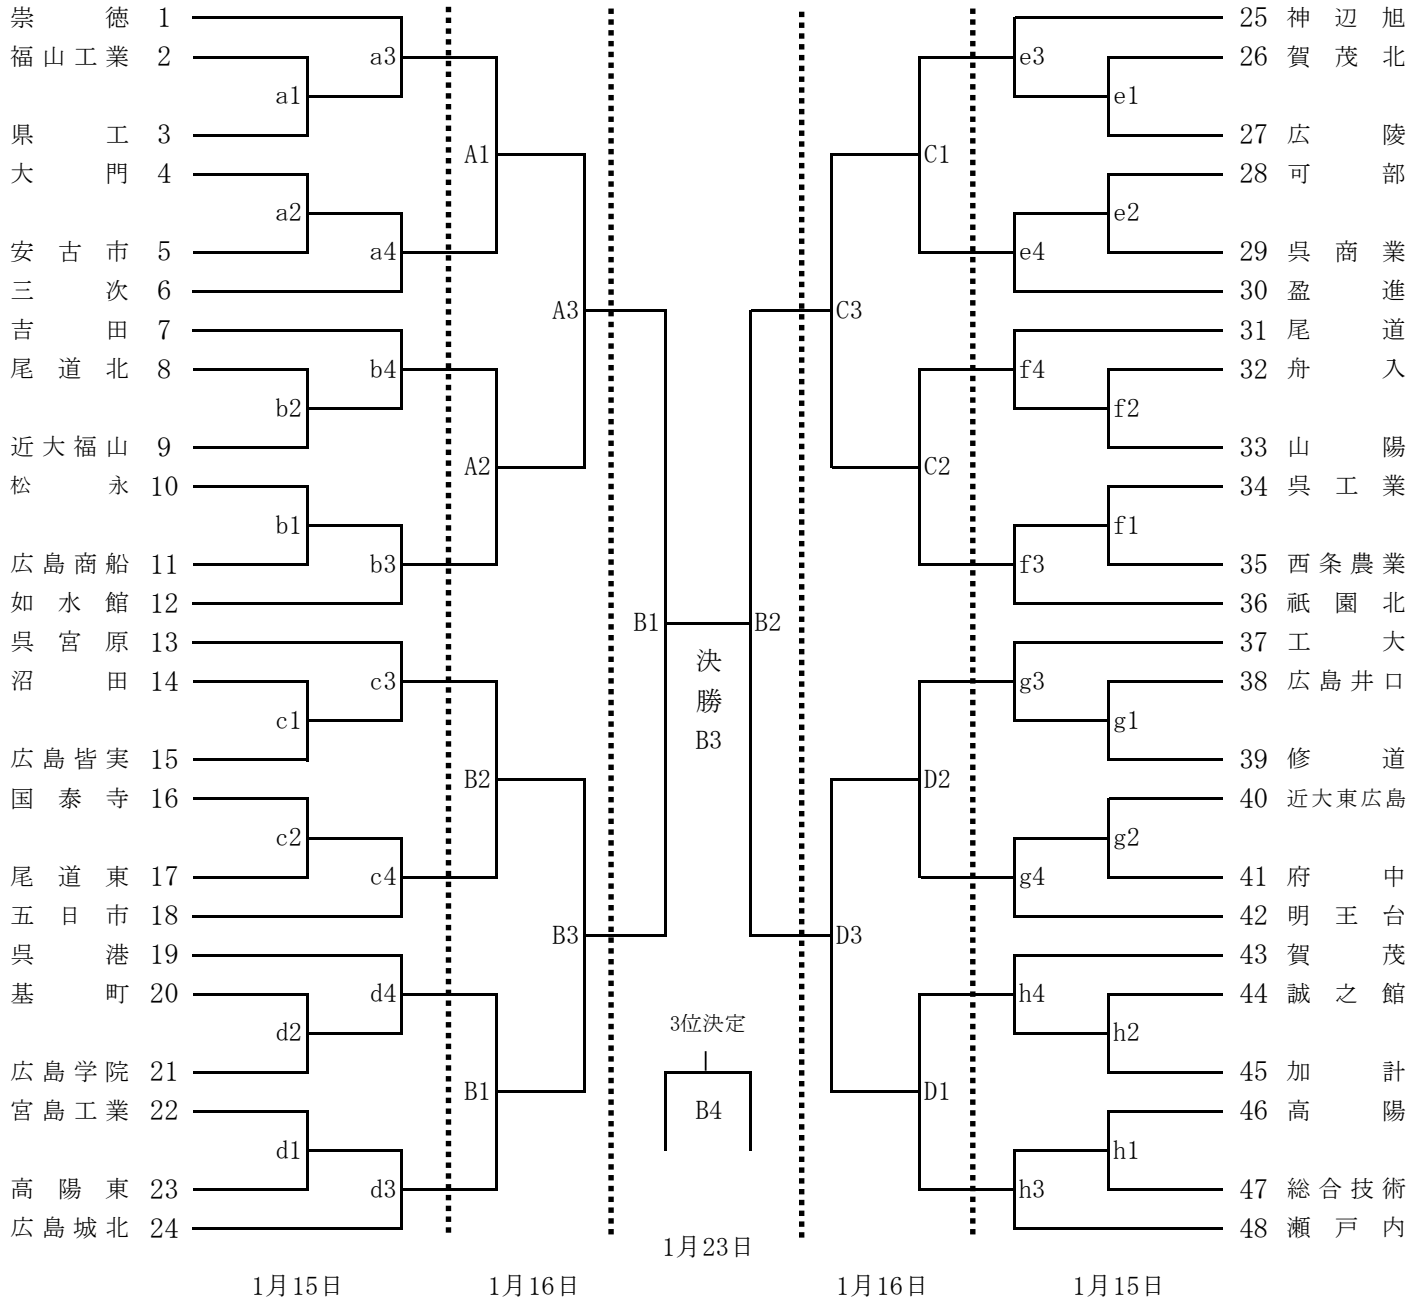

# 令和3年度 広島県高等学校バレーボール新人選手権大会（男子組み合わせ）

日 時	コート	会 場	責 任 者			入校 時間	開館	代表者 会 議	開始式 (開会式)	プロトコール	入校設定時刻
			会 場	競 技	審 判						
1/15(土)	g・h	呉三津田	吉松	首藤	川口	10:00	11:00	なし	なし	11:30	第3試合チーム 12:30 第4試合チーム 13:30
	c・d	呉宮原	廣田	勝間	小笹山						
	a・b	広	西川	伊藤	本多						
1/16(日)	C・D	呉三津田	吉松			10:00	11:00	10:45	なし	11:30	
	A・B	呉宮原	廣田								
1/23(日)	B	県立総合小アリーナ	小笹山	首藤	関野		9:00	9:30	なし	10:15	